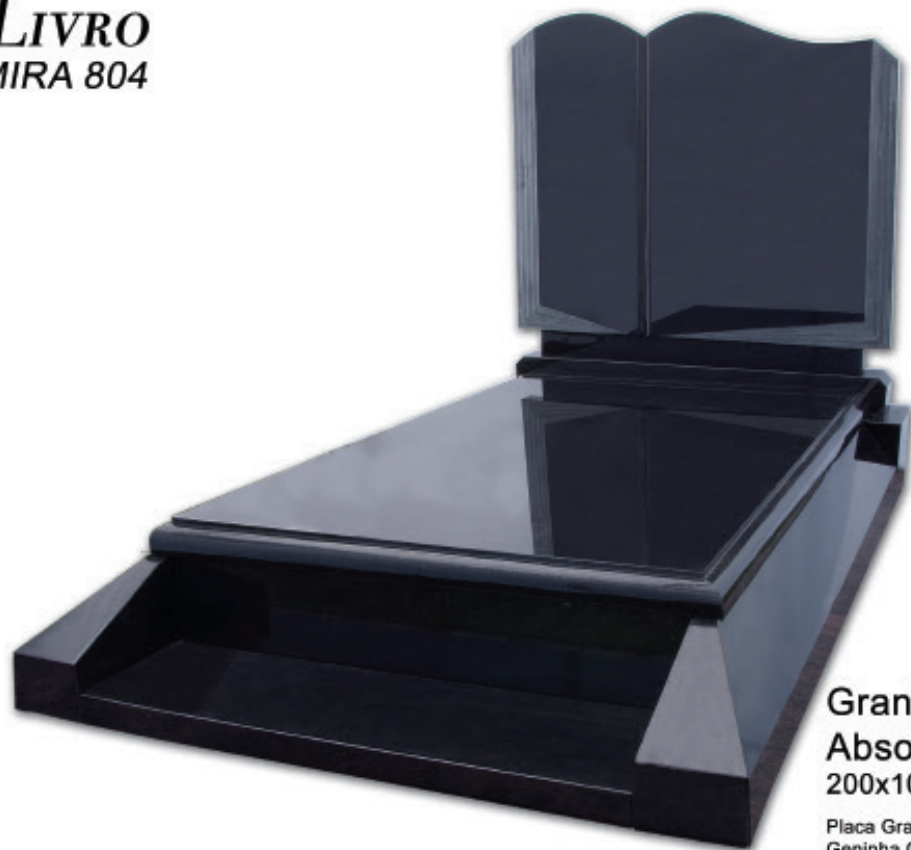

MOD. LIVRO
MIRA 804