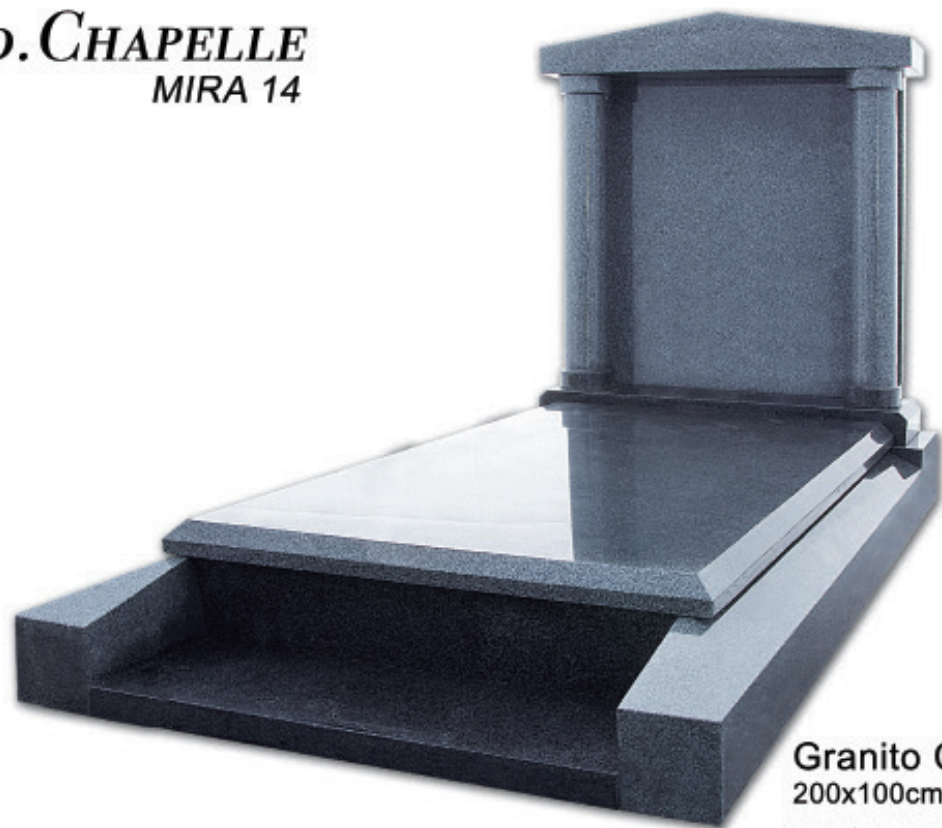

MOD. CHAPELLE
MIRA 14