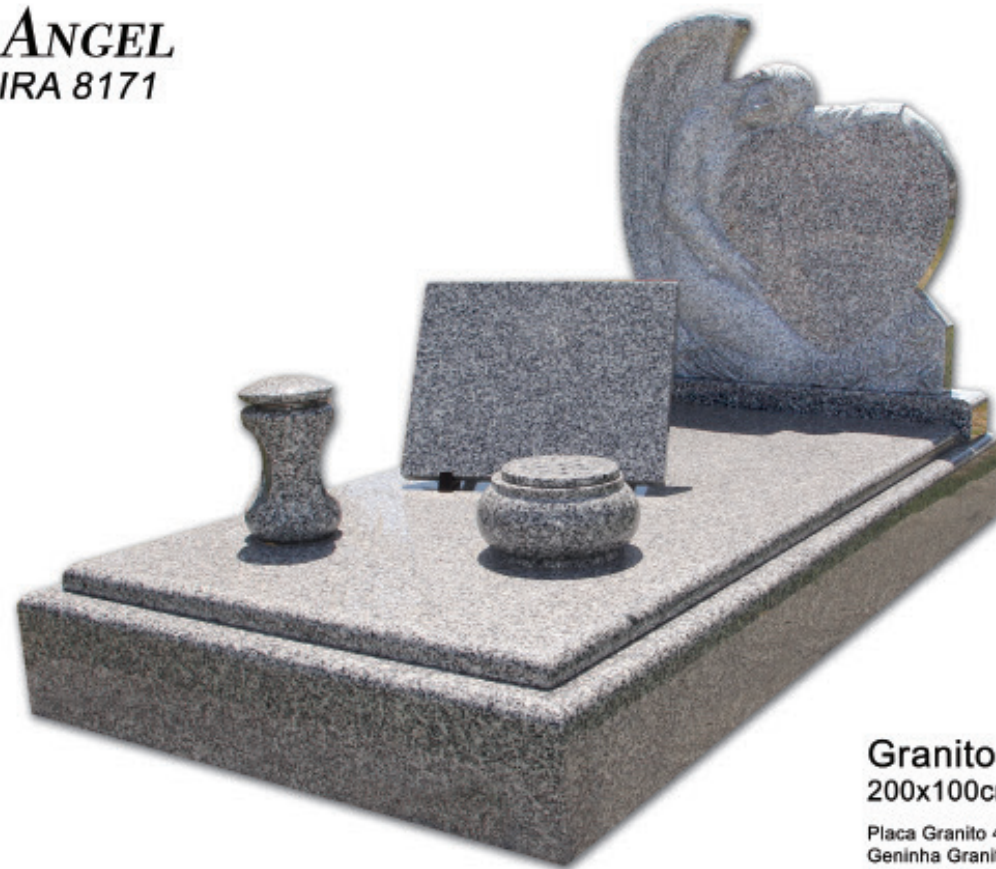

CATÁLOGO ARTE FÚNEBRE

2018 / 2019

• DESDE 1850 •

MOD. BIRD
MIRA 8257

1

Granito Himalya
200x100cm

Placa Granito 40x50cm
Geninha Granito 25x25x12cm
Lanterna Granito 16x16x25cm

MOD. ANGEL
MIRA 8171