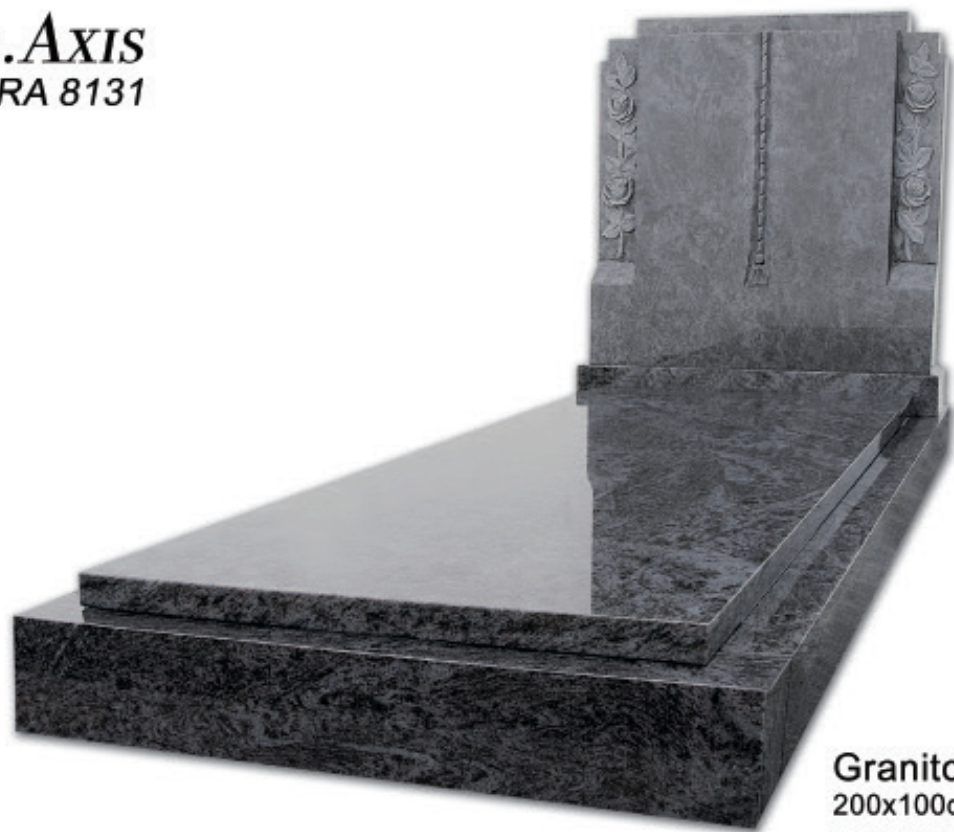

MOD. IRIS
MIRA 8258

30

Granito Cristal
200x100cm

Placa Granito 40x50cm
Geninha Granito 25x25x12cm
Lanterna Granito 16x16x25cm

MOD.AXIS
MIRA 8131

31

Granito Vizag Blue
200x100cm

Placa Granito 40x50cm
Geninha Granito 25x25x12cm
Lanterna Granito 16x16x25cm