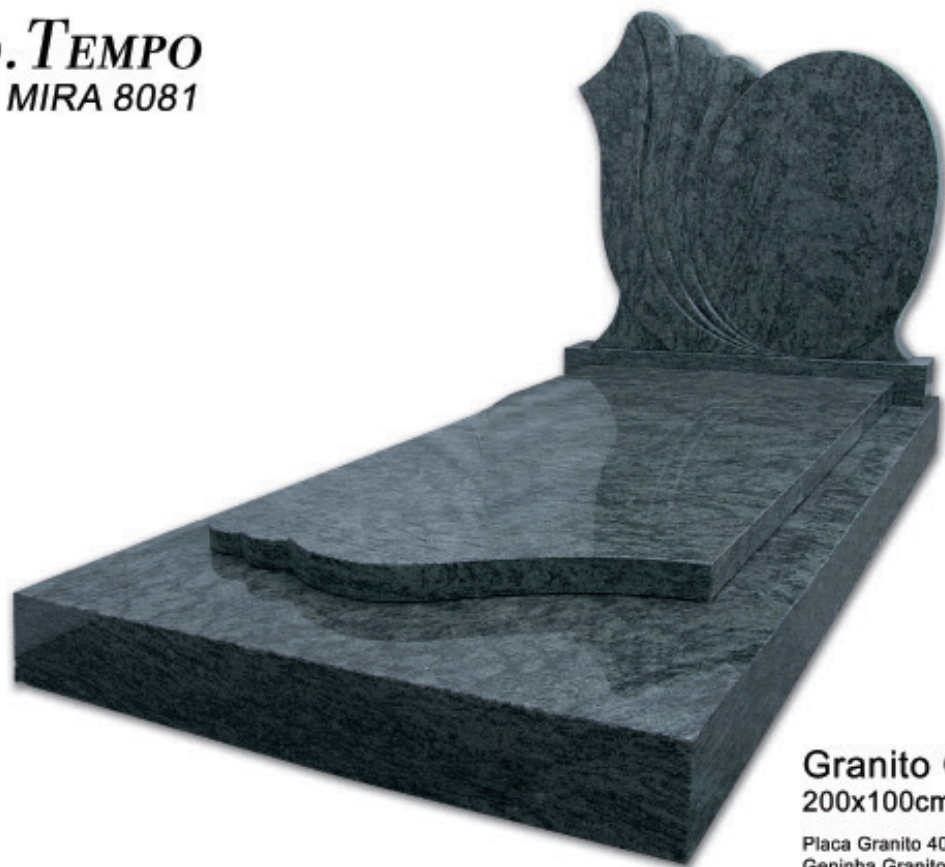

MOD. TEMPO
MIRA 8081